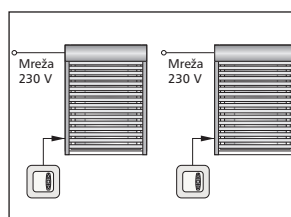

Plan vezave

Elektro priklop v primeru daljinske vezave

Elektro pogon

Za priklop zunanjih žaluzij naj bo na strani pripravljen kabel PPL 3x1,5 in razvodna doza na zidu. Lahko pripravimo različne razvode po shemi o instalacijah.

Priprava je obvezna pri vsakem oknu!

Dimenzije doz:
razvodna doza:
- standardna Ø 78 mm

Posamično upravljanje:
Upravljanje vsake žaluzije posebej

Centralno in programirano upravljanje
Upravljanje vsake žaluzije posebej ali centralno upravljanje.