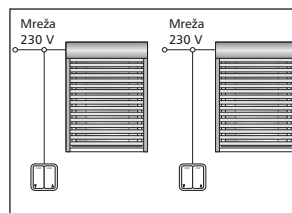

Skupinsko upravljanje: Upravljanje žaluzij z enim stikalom

Večestno upravljanje: Upravljanje žaluzij iz različnih koncev prostora.

Elektro priklop v primeru daljinske vezave z dodatnim mehanskim stikalom

Elektro pogon

Za priklop zunanjih žaluzij naj bo na strani pripravljen kabel PPL 4x1,5 in razvodna doza na zidu. Lahko pripravimo različne razvode po shemi o instalacijah.

Priprava je obvezna pri vsakem oknu!

Dimenzije doz:
razvodna doza:
- standardna Ø 78 mm

Podometna doza je odmaknjena 10-15 cm od okna.

Posamično upravljanje:
Upravljanje vsake žaluzije posebej

Centralno in programirano upravljanje
Upravljanje vsake žaluzije posebej ali centralno upravljanje.

Skupinsko upravljanje: Upravljanje žaluzij z enim stikalom

Večmestno upravljanje: Upravljanje žaluzij iz različnih koncev prostora.