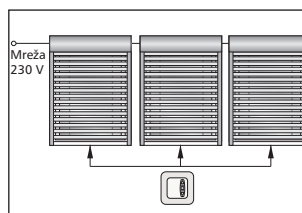

Plan vezave

Elektro priklop v primeru daljinske vezave

Elektro pogon

Za priklop zunanjih žaluzij naj bo na strani pripravljen kabel PPL 3x1,5 in razvodna doza na zidu. Lahko pripravimo različne razvode po shemi o instalacijah.

Priprava je obvezna pri vsakem oknu!

Dimenzije doz:
razvodna doza:
- standardna Ø 78 mm

Posamično upravljanje:
Upravljanje vsake žaluzije posebej

Centralno in programirano upravljanje
Upravljanje vsake žaluzije posebej ali centralno upravljanje.

Skupinsko upravljanje: Upravljanje žaluzij z enim stikalom

Večestno upravljanje: Upravljanje žaluzij iz različnih koncev prostora.

Elektro priklop v primeru daljinske vezave z dodatnim mehanskim stikalom