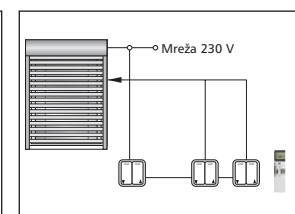

Elektro pogon

Za priklop zunanjih žaluzij naj bo na strani pripravljen kabel PPL 4x1,5 in razvodna doza na zidu. Lahko pripravimo različne razvode po shemi o instalacijah.

Priprava je obvezna pri vsakem oknu!

Dimenzije doz:
razvodna doza:
- standardna Ø 78 mm

Podometna doza je odmaknjena 10-15 cm od okna.

Posamično upravljanje:
Upravljanje vsake žaluzije posebej

Centralno in programirano upravljanje
Upravljanje vsake žaluzije posebej ali centralno upravljanje.

Skupinsko upravljanje: Upravljanje žaluzij z enim stikalom

Večmestno upravljanje: Upravljanje žaluzij iz različnih koncev prostora.