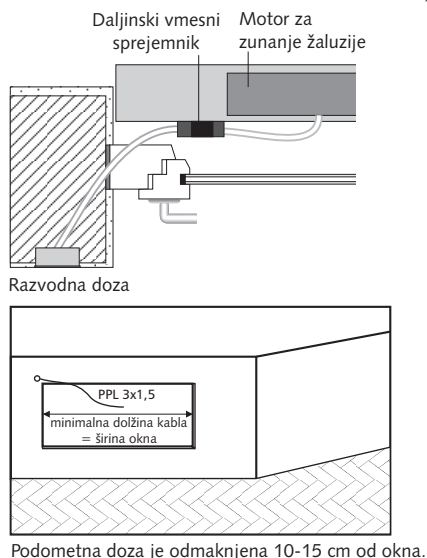

Plan vezave

Elektro priklop v primeru daljinske vezave

Elektro pogon

Za priklop zunanjih žaluzij naj bo na strani pripravljen kabel PPL 3x1,5 in razvodna doza na zidu. Lahko pripravimo različne razvode po shemi o instalacijah.

Priprava je obvezna pri vsakem oknu!

Dimenzije doz:
razvodna doza:
- standardna Ø 78 mm

Posamično upravljanje:
Upravljanje vsake žaluzije posebej

Centralno in programirano upravljanje
Upravljanje vsake žaluzije posebej ali centralno upravljanje.