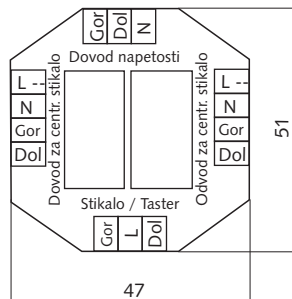

TEHNIČNI KATALOG

Skupinsko upravljanje večih žaluzij v primeru žične vezave (velja za vse HERO sisteme)

Pogled / shema