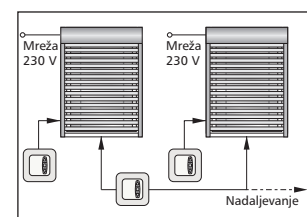

Plan vezave

Elektro priklop v primeru daljinske vezave

Elektro pogon

Za priklop zunanjih žaluzij naj bo na strani pripravljen kabel PPL 3x1,5 in razvodna doza na zidu. Lahko pripravimo različne razvode po shemi o instalacijah.

Priprava je obvezna pri vsakem oknu!

Dimenzije doz:
razvodna doza:
- standardna Ø 78 mm

Posamično upravljanje:
Upravljanje vsake žaluzije posebej

Centralno in programirano upravljanje
Upravljanje vsake žaluzije posebej ali centralno upravljanje.

Skupinsko upravljanje: Upravljanje žaluzij z enim stikalom

Večestno upravljanje: Upravljanje žaluzij iz različnih koncev prostora.

Elektro priklop v primeru daljinske vezave z dodatnim mehanskim stikalom