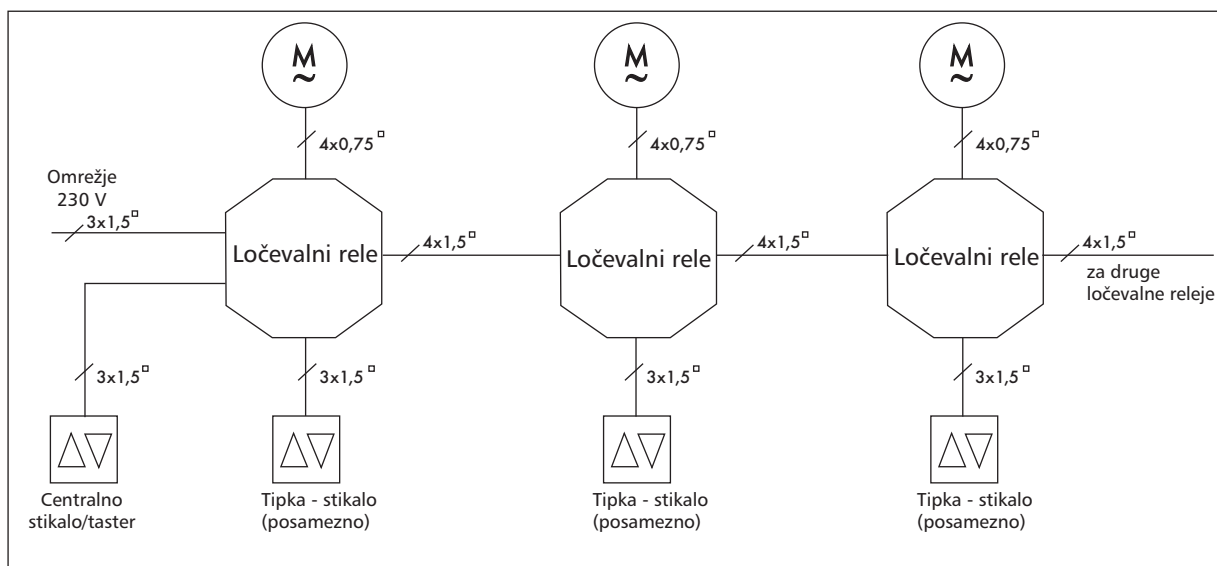

Pogled / shema

Tehnični podatki:

Napetost:	230 V
Frekvenca:	50 Hz
Zmogljiva napetost	2 A / 750 VA
Varovalka:	max. 10 A
Priklop:	max. 1 motor
Območje delovanje:	0° C do +60° C

Ni avtomatskega izklopa!
Tipko je potrebno držati

Plan vezave

Elektro priklop v primeru daljinske vezave

Elektro pogon

Za priklop zunanjih žaluzij naj bo na strani pripravljen kabel PPL 3x1,5 in razvodna doza na zidu. Lahko pripravimo različne razvode po shemi o instalacijah.

Priprava je obvezna pri vsakem oknu!

Dimenzije doz:
razvodna doza:
- standardna Ø 78 mm

Posamično upravljanje:
Upravljanje vsake žaluzije posebej

Centralno in programirano upravljanje
Upravljanje vsake žaluzije posebej ali centralno upravljanje.

Dimenzije doz:
razvodna doza:
- standardna Ø 78 mm

Podometna doza je odmaknjena 10-15 cm od okna.

Posamično upravljanje:
Upravljanje vsake žaluzije posebej

Centralno in programirano upravljanje
Upravljanje vsake žaluzije posebej ali centralno upravljanje.