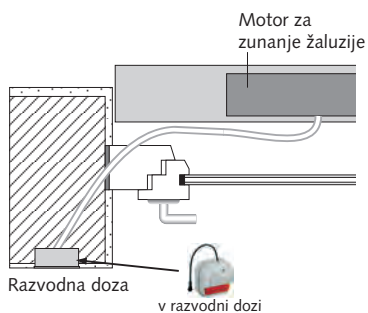

Priprava je obvezna pri vsakem oknu!

Dimenzije doz:
razvodna doza:
- standardna Ø 78 mm

Posamično upravljanje:
Upravljanje vsake žaluzije posebej

Centralno in programirano upravljanje
Upravljanje vsake žaluzije posebej ali centralno upravljanje.

Skupinsko upravljanje: Upravljanje žaluzij z enim stikalom

Večestno upravljanje: Upravljanje žaluzij iz različnih koncev prostora.

Elektro priklop v primeru daljinske vezave z dodatnim mehanskim stikalom

Elektro pogon

Za priklop zunanjih žaluzij naj bo na strani pripravljen kabel PPL 4x1,5 in razvodna doza na zidu. Lahko pripravimo različne razvode po shemi o instalacijah.

Priprava je obvezna pri vsakem oknu!

Dimenzije doz:
razvodna doza:
- standardna Ø 78 mm

Podometna doza je odmaknjena 10-15 cm od okna.

Posamično upravljanje:
Upravljanje vsake žaluzije posebej

Centralno in programirano upravljanje
Upravljanje vsake žaluzije posebej ali centralno upravljanje.