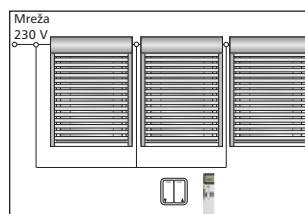

Dimenzije doz:
razvodna doza:
- standardna Ø 78 mm

Podometna doza je odmaknjena 10-15 cm od okna.

Posamično upravljanje:
Upravljanje vsake žaluzije posebej

Centralno in programirano upravljanje
Upravljanje vsake žaluzije posebej ali centralno upravljanje.

Skupinsko upravljanje: Upravljanje žaluzij z enim stikalom

Večmestno upravljanje: Upravljanje žaluzij iz različnih koncev prostora.