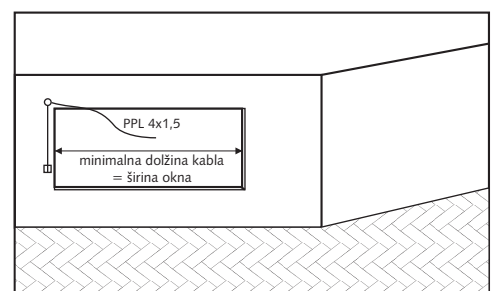

HERO

Elektro priklop v primeru **žične vezave**

Podometna doza je odmaknjena 10-15 cm od okna.
Primer: Krmiljenje enega pogona z enim stikalom

TEHNIČNI KATALOG

Skupinsko upravljanje večih žaluzij v primeru žične vezave (velja za vse HERO sisteme)

Priprava je obvezna pri vsakem oknu!

Dimenzije doz:
razvodna doza:
- standardna Ø 78 mm

Posamično upravljanje:
Upravljanje vsake žaluzije posebej

Centralno in programirano upravljanje
Upravljanje vsake žaluzije posebej ali centralno upravljanje.

Dimenzije doz:
razvodna doza:
- standardna Ø 78 mm

Podometna doza je odmaknjena 10-15 cm od okna.

Posamično upravljanje:
Upravljanje vsake žaluzije posebej

Centralno in programirano upravljanje
Upravljanje vsake žaluzije posebej ali centralno upravljanje.