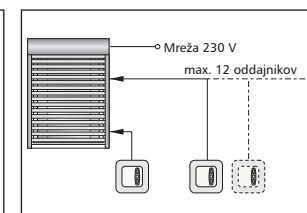

Plan vezave

Elektro priklop v primeru daljinske vezave

Elektro pogon

Za priklop zunanjih žaluzij naj bo na strani pripravljen kabel PPL 3x1,5 in razvodna doza na zidu. Lahko pripravimo različne razvode po shemi o instalacijah.

Priprava je obvezna pri vsakem oknu!

Dimenzije doz:
razvodna doza:
- standardna Ø 78 mm

Posamično upravljanje:
Upravljanje vsake žaluzije posebej

Centralno in programirano upravljanje
Upravljanje vsake žaluzije posebej ali centralno upravljanje.

Skupinsko upravljanje: Upravljanje žaluzij z enim stikalom

Večestno upravljanje: Upravljanje žaluzij iz različnih koncev prostora.

Elektro priklop v primeru daljinske vezave z dodatnim mehanskim stikalom