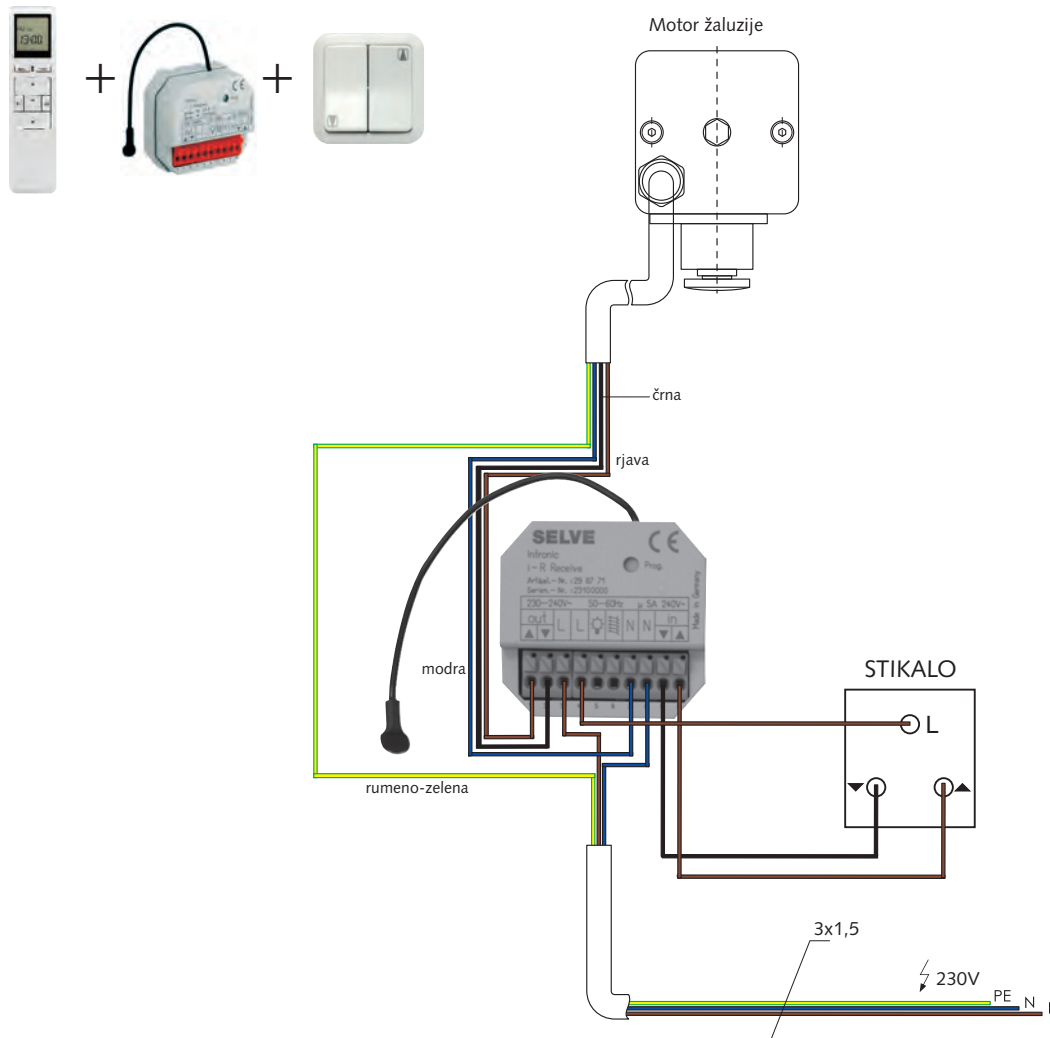

Plan vezave

Elektro priklop v primeru daljinske vezave

Elektro pogon

Za priklop zunanjih žaluzij naj bo na strani pripravljen kabel PPL 3x1,5 in razvodna doza na zidu. Lahko pripravimo različne razvode po shemi o instalacijah.

Priprava je obvezna pri vsakem oknu!

Dimenzije doz:
razvodna doza:
- standardna Ø 78 mm

Posamično upravljanje:
Upravljanje vsake žaluzije posebej

Centralno in programirano upravljanje
Upravljanje vsake žaluzije posebej ali centralno upravljanje.

Skupinsko upravljanje: Upravljanje žaluzij z enim stikalom

Večestno upravljanje: Upravljanje žaluzij iz različnih koncev prostora.

Elektro priklop v primeru daljinske vezave z dodatnim mehanskim stikalom

Dimenzije doz:
razvodna doza:
- standardna Ø 78 mm

Podometna doza je odmaknjena 10-15 cm od okna.

Posamično upravljanje:
Upravljanje vsake žaluzije posebej

Centralno in programirano upravljanje
Upravljanje vsake žaluzije posebej ali centralno upravljanje.