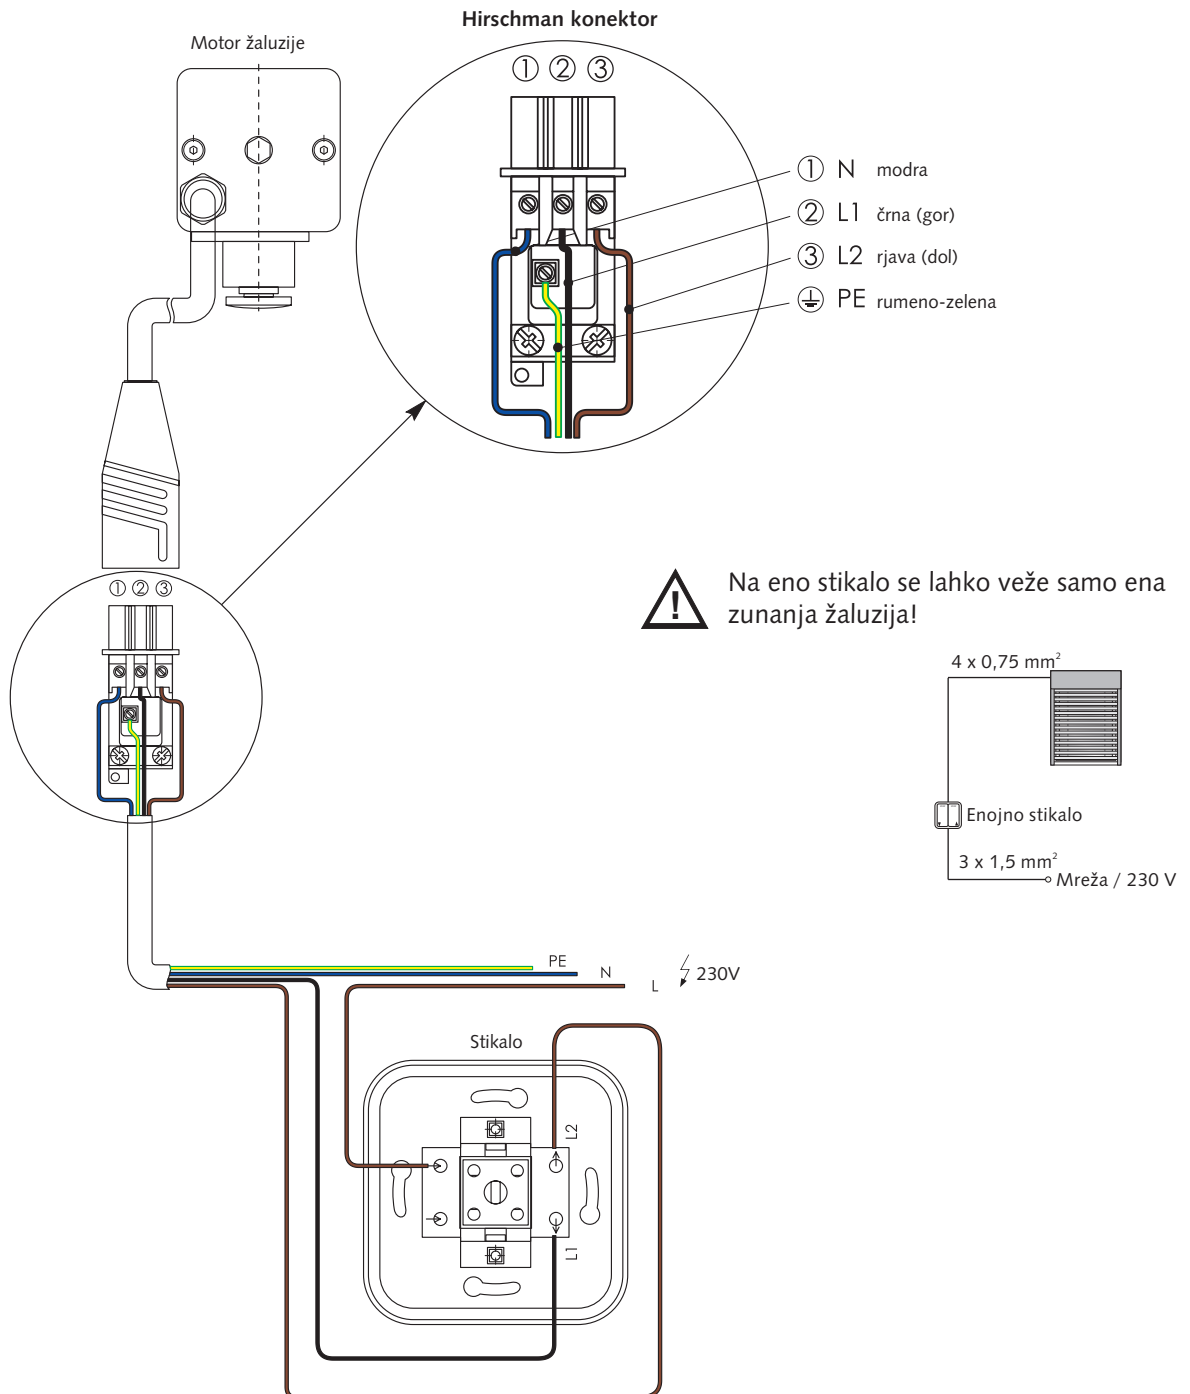

HERO

Elektro priklop v primeru **žične vezave**

Podometna doza je odmaknjena 10-15 cm od okna.
Primer: Krmiljenje enega pogona z enim stikalom

TEHNIČNI KATALOG

Skupinsko upravljanje večih žaluzij v primeru žične vezave (velja za vse HERO sisteme)

Plan vezave

Elektro priklop v primeru daljinske vezave

Elektro pogon

Za priklop zunanjih žaluzij naj bo na strani pripravljen kabel PPL 3x1,5 in razvodna doza na zidu. Lahko pripravimo različne razvode po shemi o instalacijah.

Priprava je obvezna pri vsakem oknu!

Dimenzije doz:
razvodna doza:
- standardna Ø 78 mm

Posamično upravljanje:
Upravljanje vsake žaluzije posebej

Centralno in programirano upravljanje
Upravljanje vsake žaluzije posebej ali centralno upravljanje.

Dimenzije doz:
razvodna doza:
- standardna Ø 78 mm

Podometna doza je odmaknjena 10-15 cm od okna.

Posamično upravljanje:
Upravljanje vsake žaluzije posebej

Centralno in programirano upravljanje
Upravljanje vsake žaluzije posebej ali centralno upravljanje.