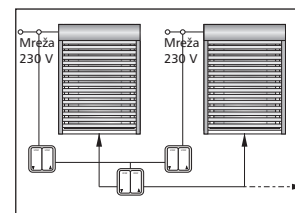

Skupinsko upravljanje: Upravljanje žaluzij z enim stikalom

Večestno upravljanje: Upravljanje žaluzij iz različnih koncev prostora.

Elektro priklop v primeru daljinske vezave z dodatnim mehanskim stikalom

Elektro pogon

Za priklop zunanjih žaluzij naj bo na strani pripravljen kabel PPL 4x1,5 in razvodna doza na zidu. Lahko pripravimo različne razvode po shemi o instalacijah.

Priprava je obvezna pri vsakem oknu!

Dimenzije doz:
razvodna doza:
- standardna Ø 78 mm

Podometna doza je odmaknjena 10-15 cm od okna.

Posamično upravljanje:
Upravljanje vsake žaluzije posebej

Centralno in programirano upravljanje
Upravljanje vsake žaluzije posebej ali centralno upravljanje.

Skupinsko upravljanje: Upravljanje žaluzij z enim stikalom

Večmestno upravljanje: Upravljanje žaluzij iz različnih koncev prostora.