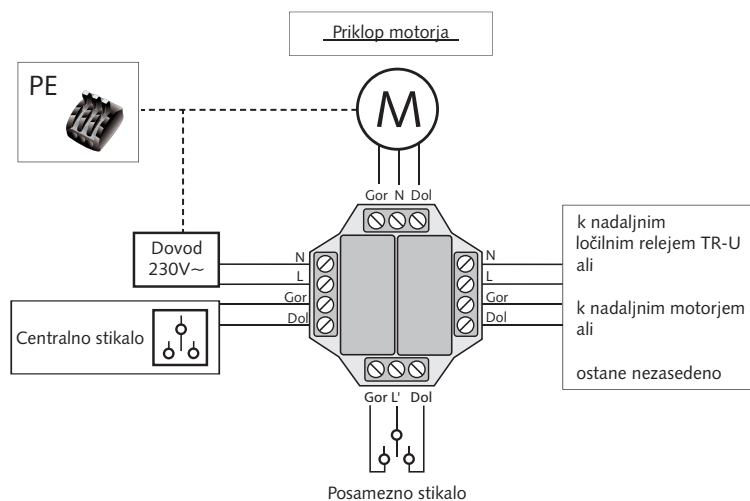

HERO

Elektro priklop v primeru **žične vezave**

Podometna doza je odmaknjena 10-15 cm od okna.
Primer: Krmiljenje enega pogona z enim stikalom

TEHNIČNI KATALOG

Skupinsko upravljanje večih žaluzij v primeru žične vezave (velja za vse HERO sisteme)

Plan vezave

Elektro priklop v primeru daljinske vezave

Elektro pogon

Za priklop zunanjih žaluzij naj bo na strani pripravljen kabel PPL 3x1,5 in razvodna doza na zidu. Lahko pripravimo različne razvode po shemi o instalacijah.

Priprava je obvezna pri vsakem oknu!

Dimenzije doz:
razvodna doza:
- standardna Ø 78 mm

Posamično upravljanje:
Upravljanje vsake žaluzije posebej

Centralno in programirano upravljanje
Upravljanje vsake žaluzije posebej ali centralno upravljanje.

Dimenzije doz:
razvodna doza:
- standardna Ø 78 mm

Podometna doza je odmaknjena 10-15 cm od okna.

Posamično upravljanje:
Upravljanje vsake žaluzije posebej

Centralno in programirano upravljanje
Upravljanje vsake žaluzije posebej ali centralno upravljanje.