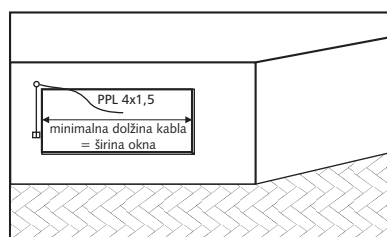

Priprava je obvezna pri vsakem oknu!

Dimenzije doz:
razvodna doza:
- standardna Ø 78 mm

Posamično upravljanje:
Upravljanje vsake žaluzije posebej

Centralno in programirano upravljanje
Upravljanje vsake žaluzije posebej ali centralno upravljanje.

Skupinsko upravljanje: Upravljanje žaluzij z enim stikalom

Večestno upravljanje: Upravljanje žaluzij iz različnih koncev prostora.

Elektro priklop v primeru daljinske vezave z dodatnim mehanskim stikalom

Elektro pogon

Za priklop zunanjih žaluzij naj bo na strani pripravljen kabel PPL 4x1,5 in razvodna doza na zidu. Lahko pripravimo različne razvode po shemi o instalacijah.

Priprava je obvezna pri vsakem oknu!

Dimenzije doz:
razvodna doza:
- standardna Ø 78 mm

Podometna doza je odmaknjena 10-15 cm od okna.

Posamično upravljanje:
Upravljanje vsake žaluzije posebej

Centralno in programirano upravljanje
Upravljanje vsake žaluzije posebej ali centralno upravljanje.