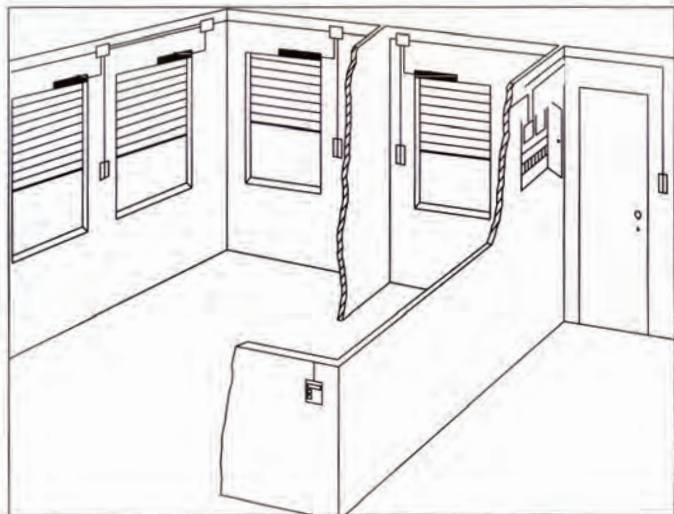

Plan vezave

TEHNIČNI KATALOG

Skupinsko upravljanje večih žaluzij v primeru žične vezave (velja za vse HERO sisteme)

Pogled / shema