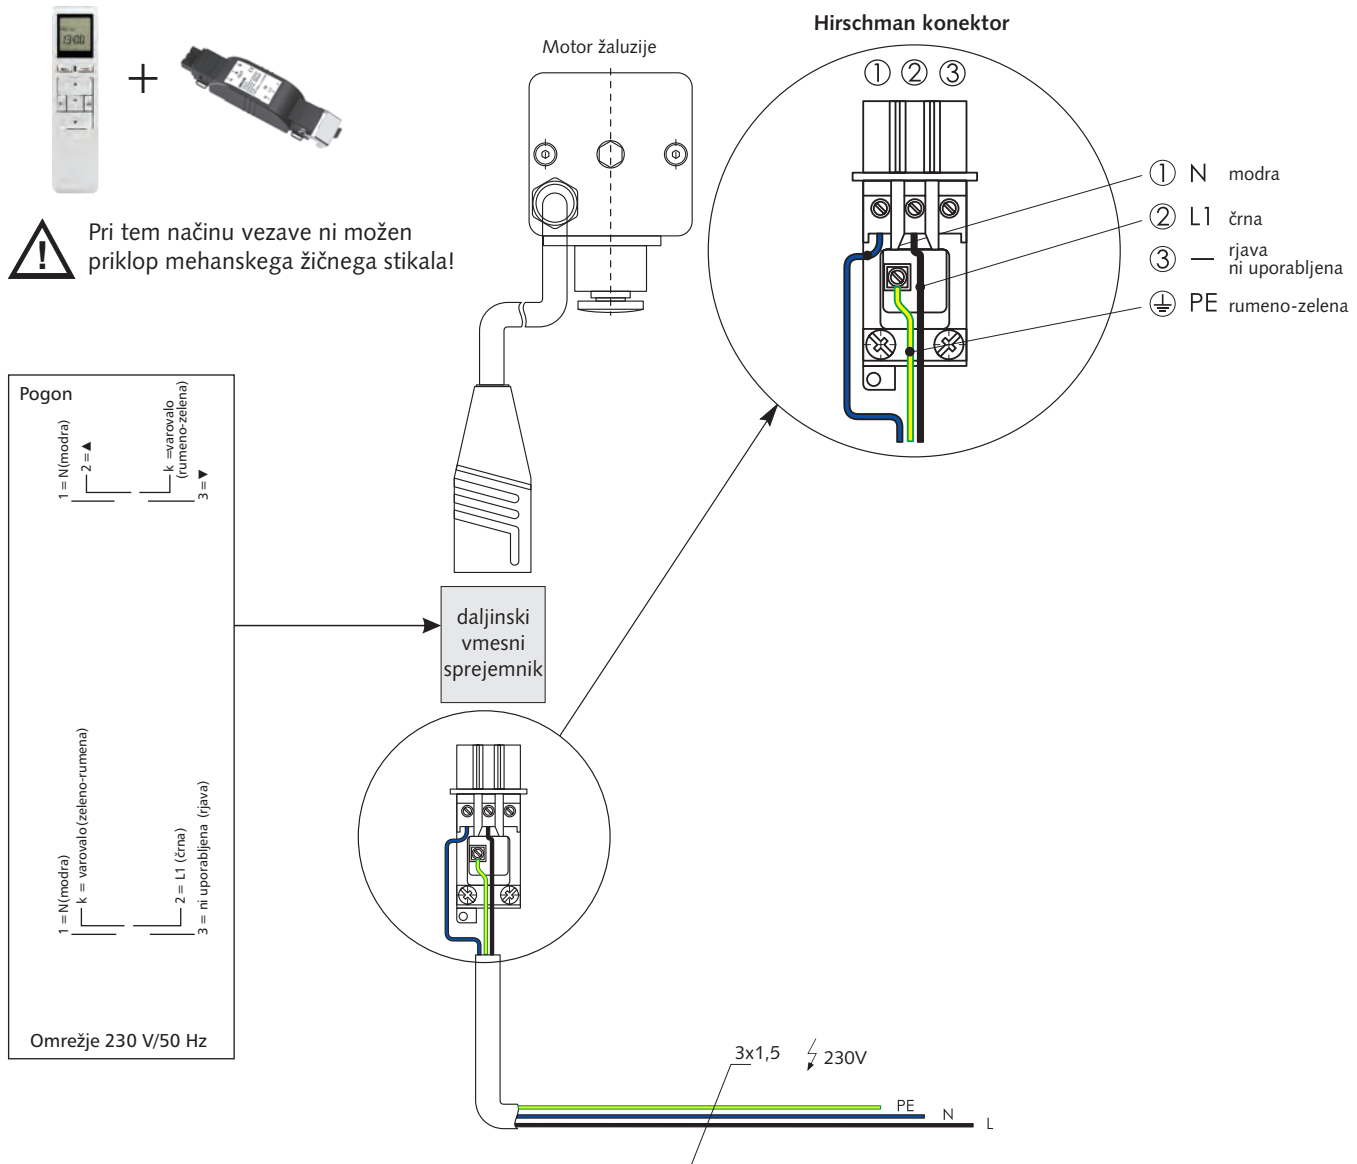

HERO

Elektro priklop v primeru **žične vezave**

Podometna doza je odmaknjena 10-15 cm od okna.
Primer: Krmiljenje enega pogona z enim stikalom

TEHNIČNI KATALOG

Skupinsko upravljanje večih žaluzij v primeru žične vezave (velja za vse HERO sisteme)

Plan vezave

Elektro priklop v primeru daljinske vezave

Elektro pogon

Za priklop zunanjih žaluzij naj bo na strani pripravljen kabel PPL 3x1,5 in razvodna doza na zidu. Lahko pripravimo različne razvode po shemi o instalacijah.

Priprava je obvezna pri vsakem oknu!

Dimenzije doz:
razvodna doza:
- standardna Ø 78 mm

Posamično upravljanje:
Upravljanje vsake žaluzije posebej

Centralno in programirano upravljanje
Upravljanje vsake žaluzije posebej ali centralno upravljanje.

Dimenzije doz:
razvodna doza:
- standardna Ø 78 mm

Podometna doza je odmaknjena 10-15 cm od okna.

Posamično upravljanje:
Upravljanje vsake žaluzije posebej

Centralno in programirano upravljanje
Upravljanje vsake žaluzije posebej ali centralno upravljanje.