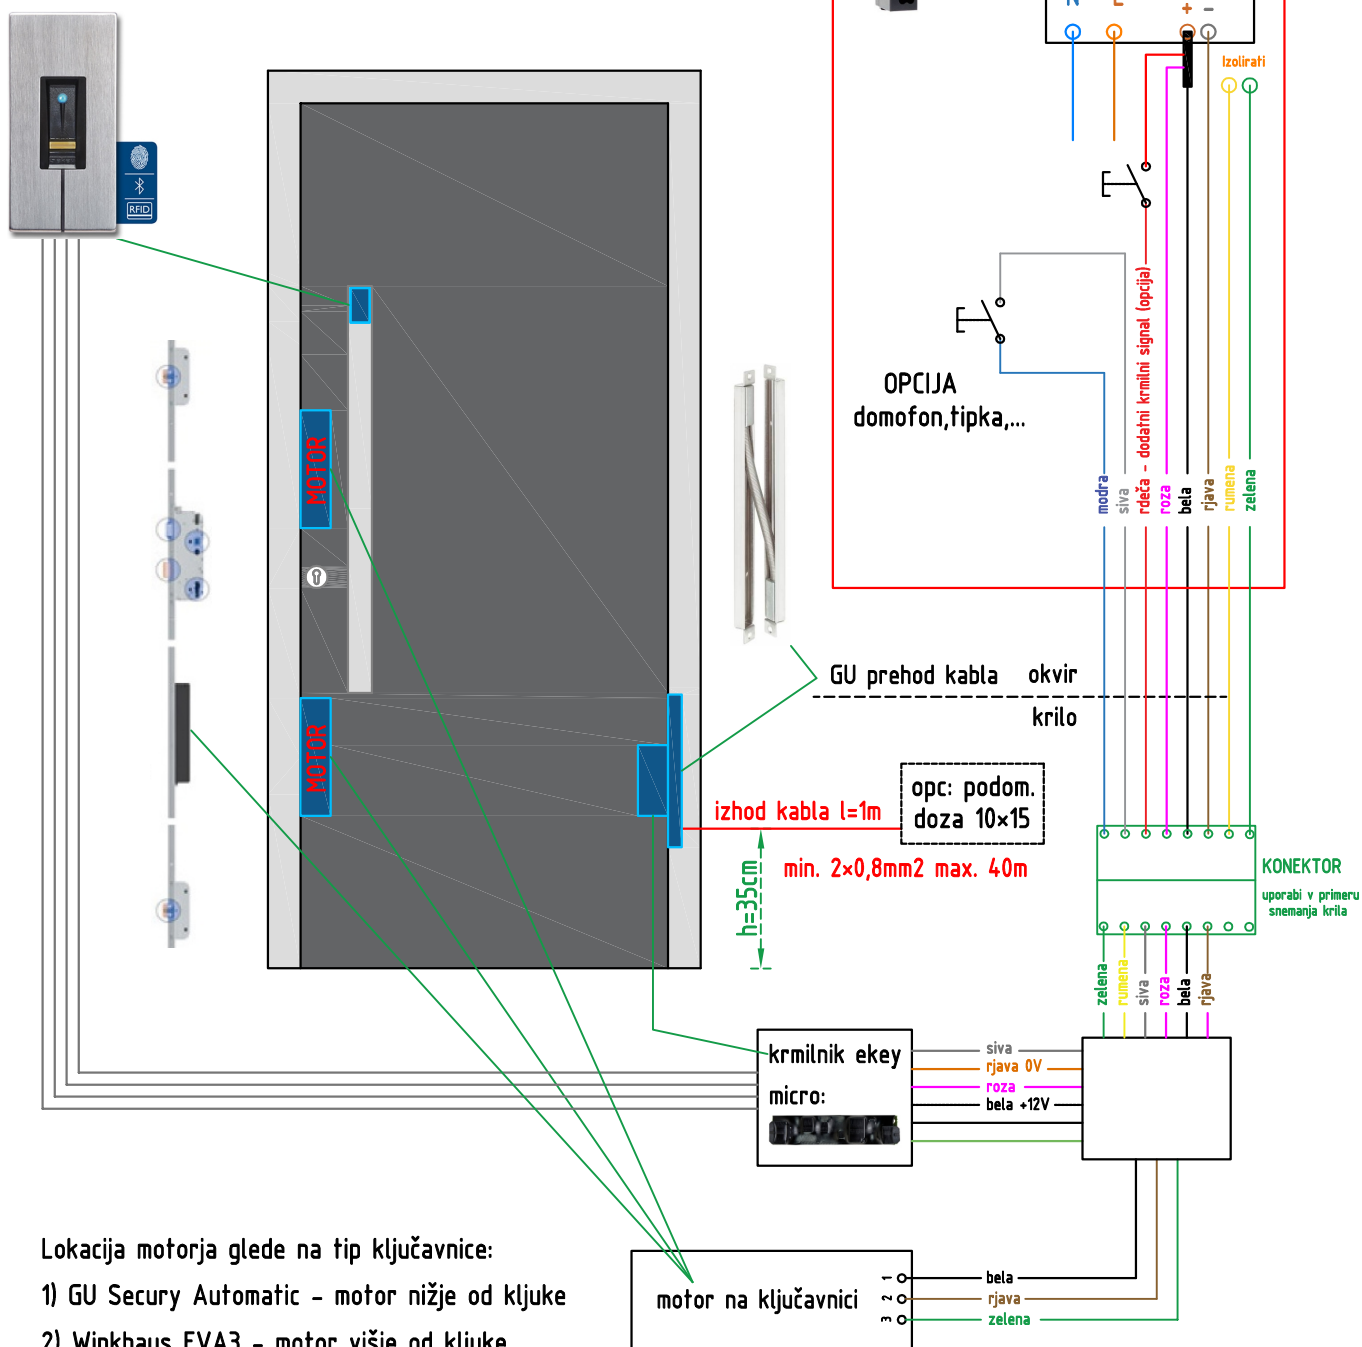

EKEY HOME INTEGRA 2.0, motor G-U ali Winkhaus

Čitalnik ekey Integra 2.0
(BT & RFID opcjsko)

Lokacija motorja glede na tip ključavnice:

- 1) GU Security Automatic - motor nižje od kljčke
- 2) Winkhaus EVA3 - motor višje od kljčke